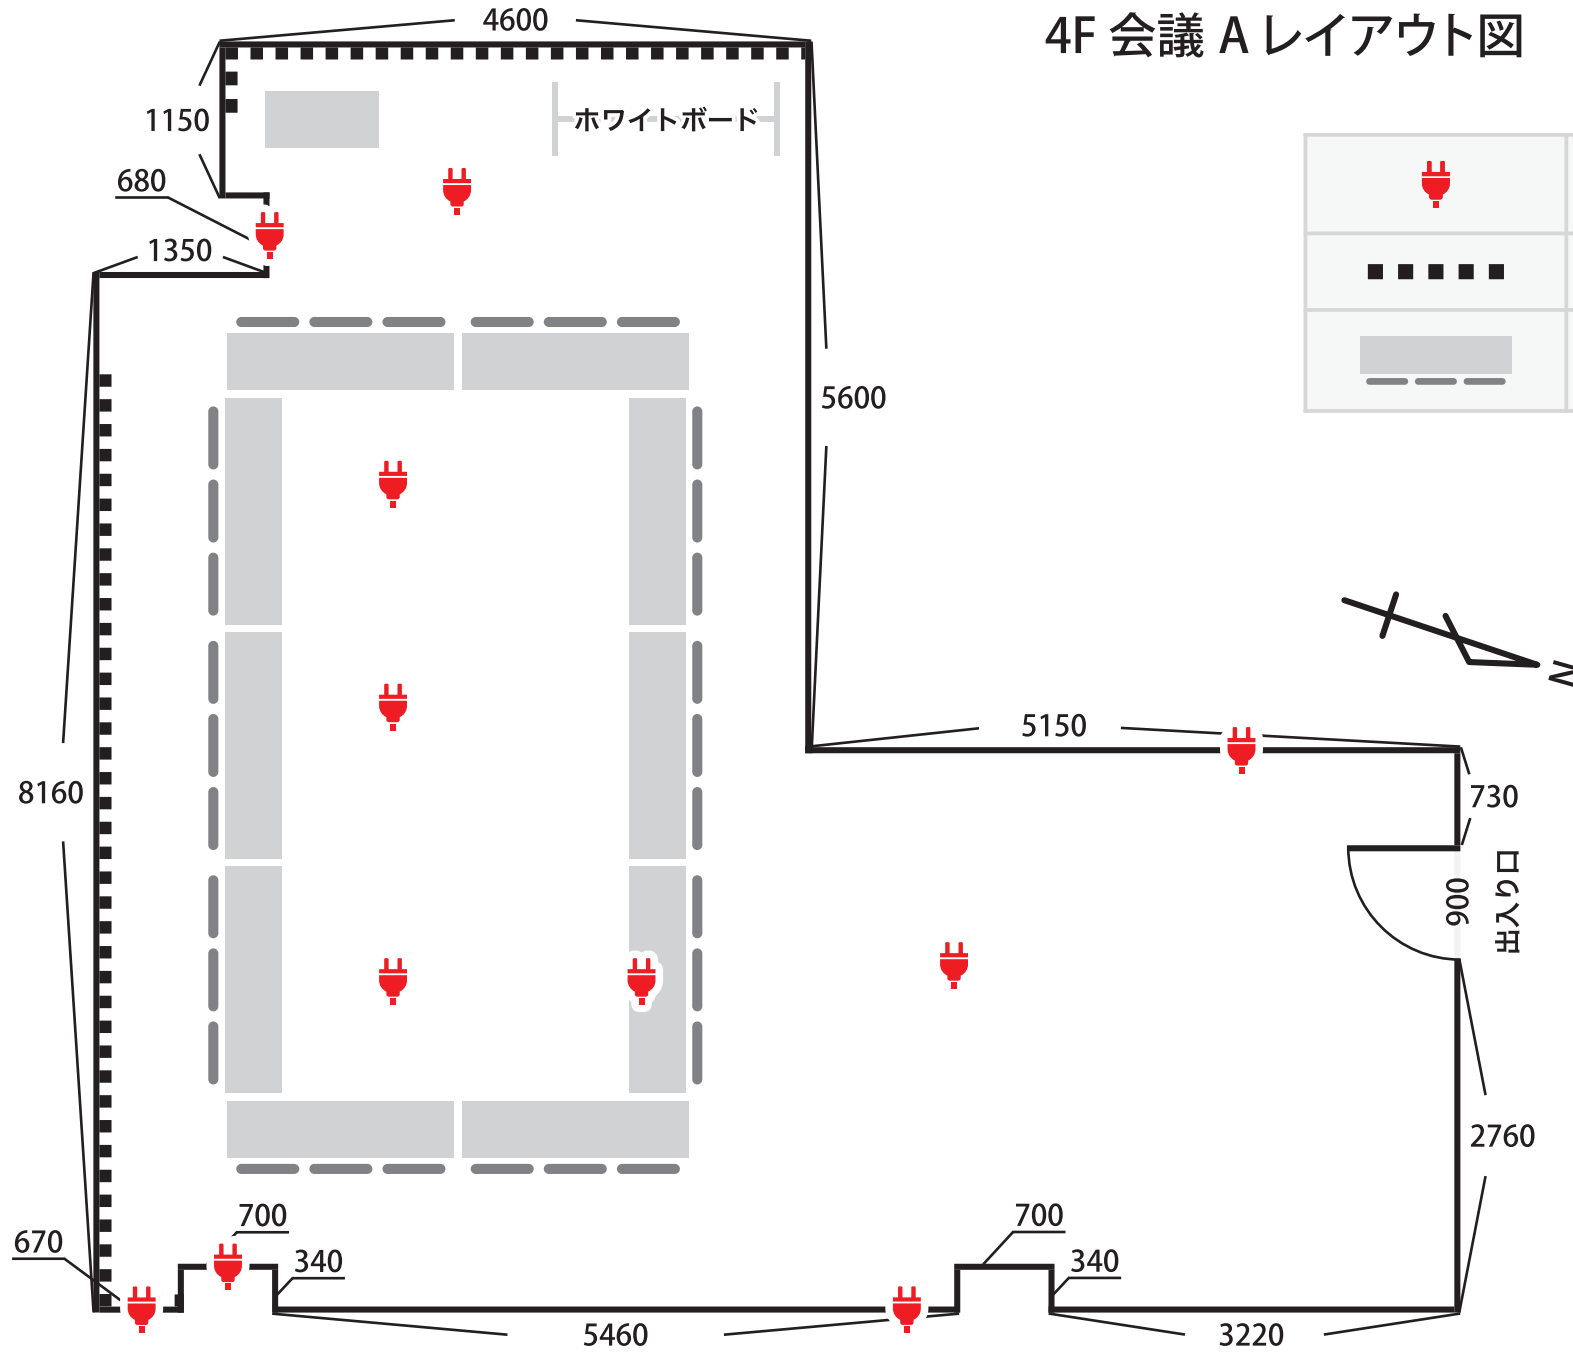

# 4F 会議 A レイアウト図 口の字形式 30 席

	2口コンセント
	窓
	机 (幅 1800 × 奥行 450)