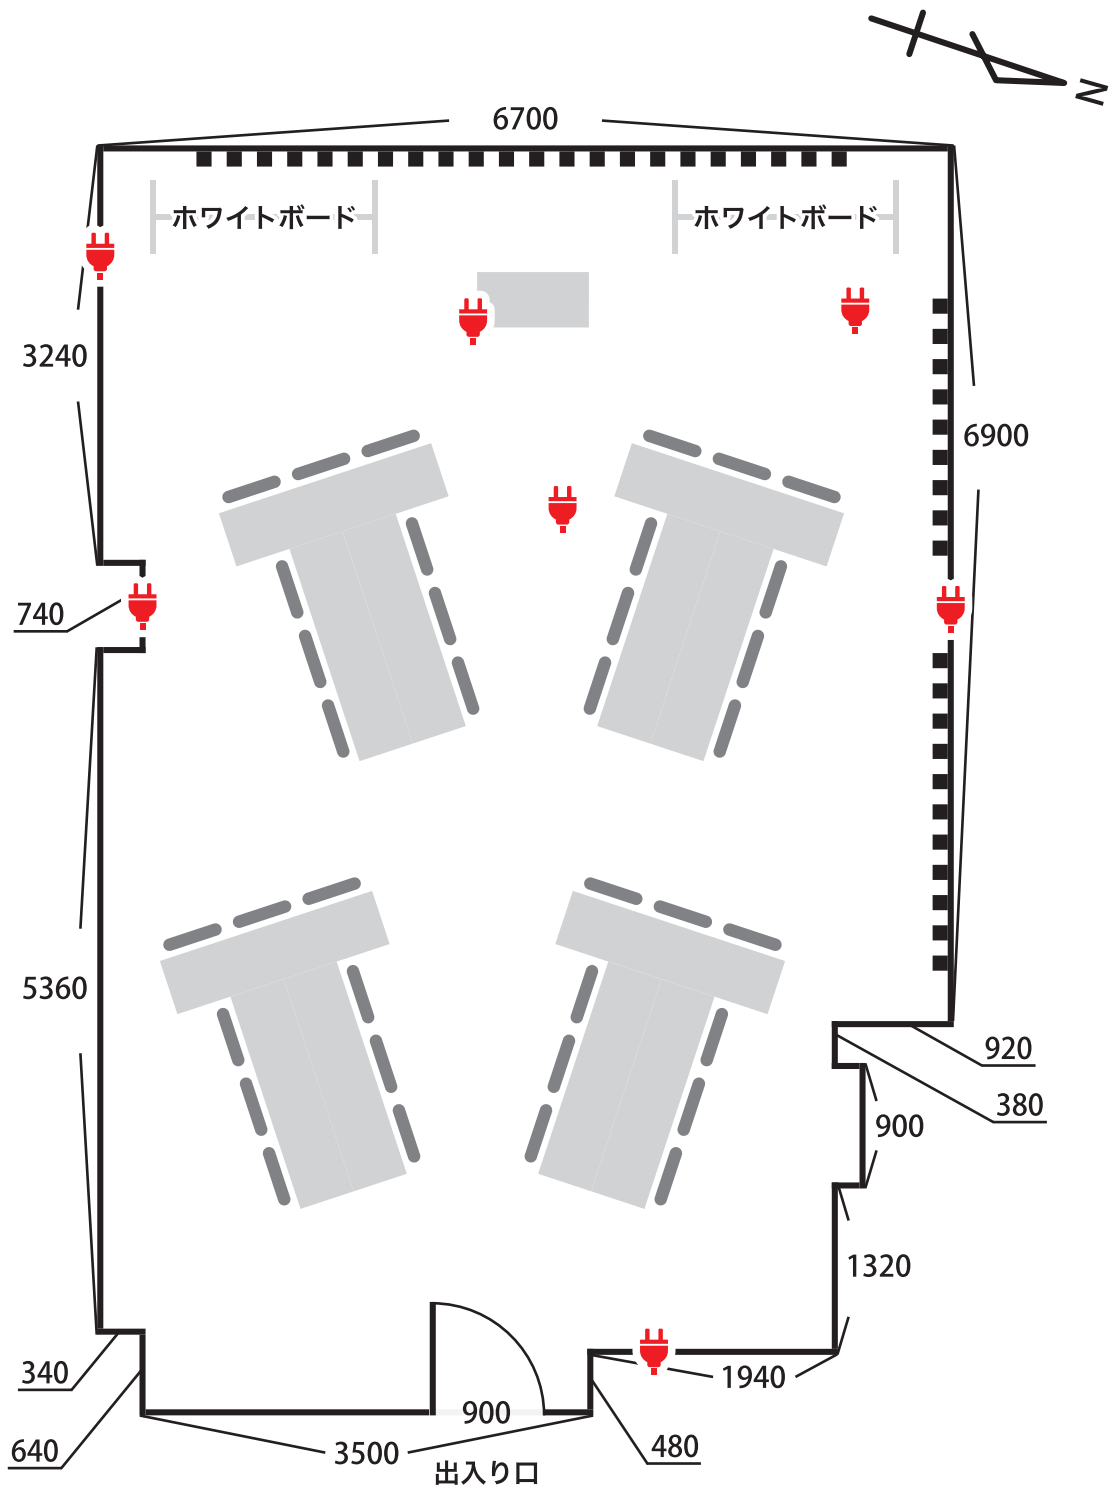

# 6F 会議レイアウト図 島型形式 36席

	2口コンセント
	窓
	机 (幅 1800 × 奥行 450)