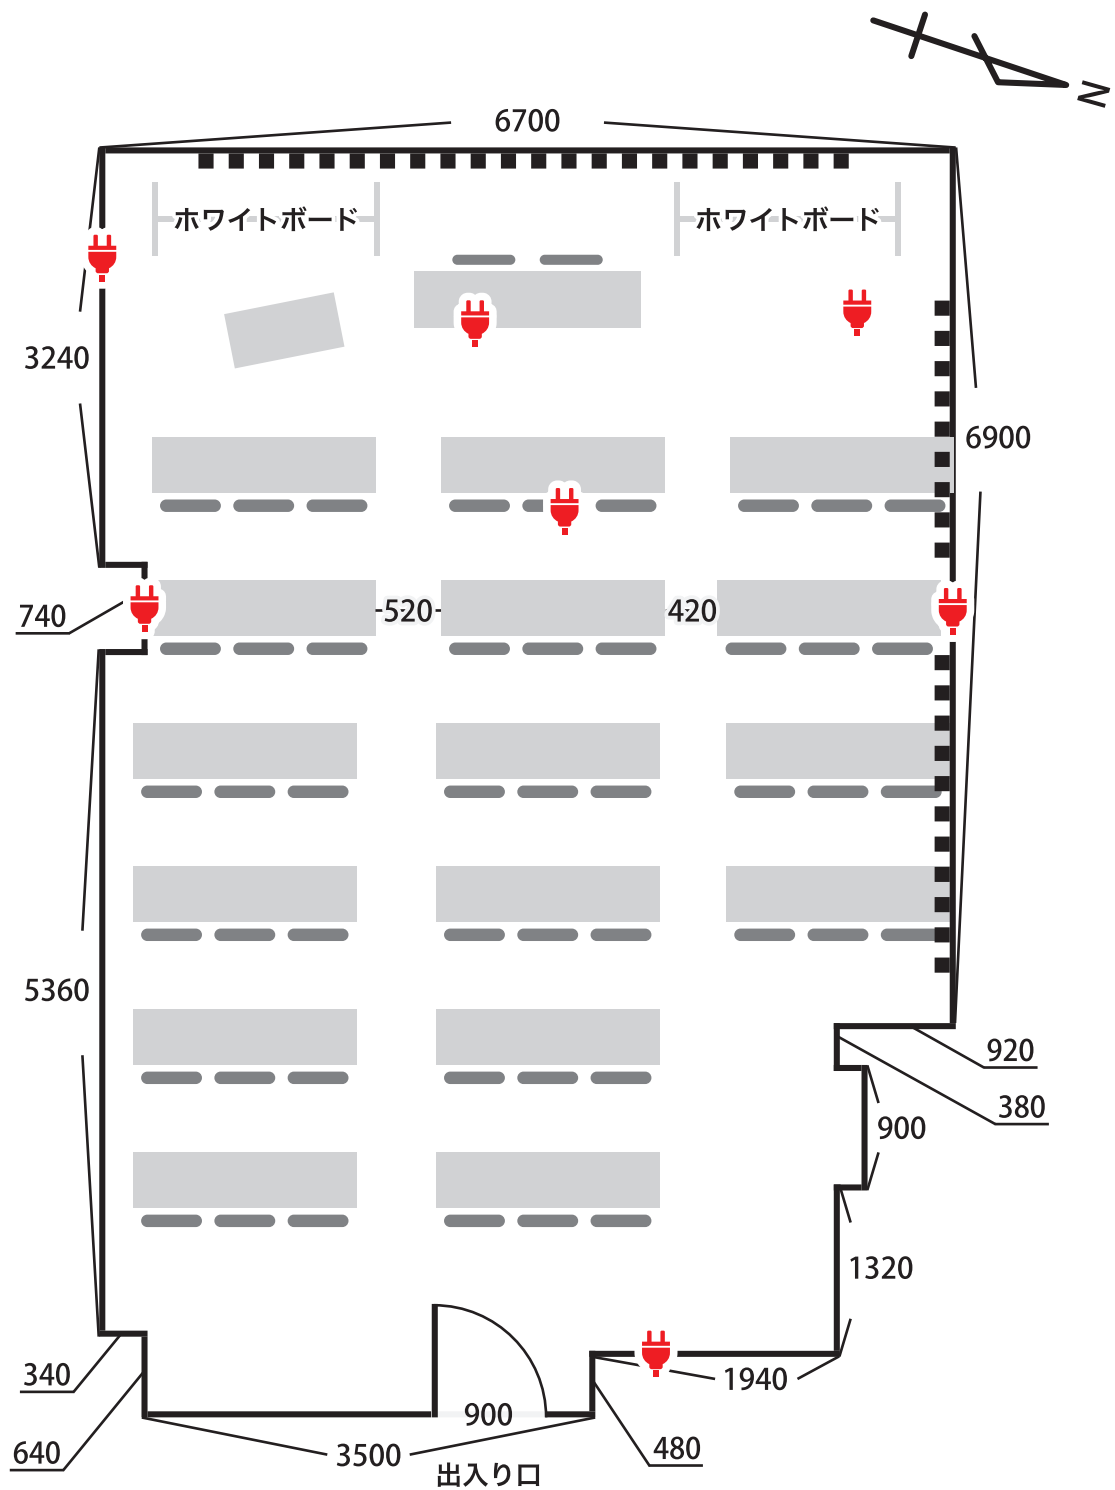

# 6F 会議レイアウト図 スクール形式 48席 + 2席

	2口コンセント
	窓
	机 (幅 1800 × 奥行 450)