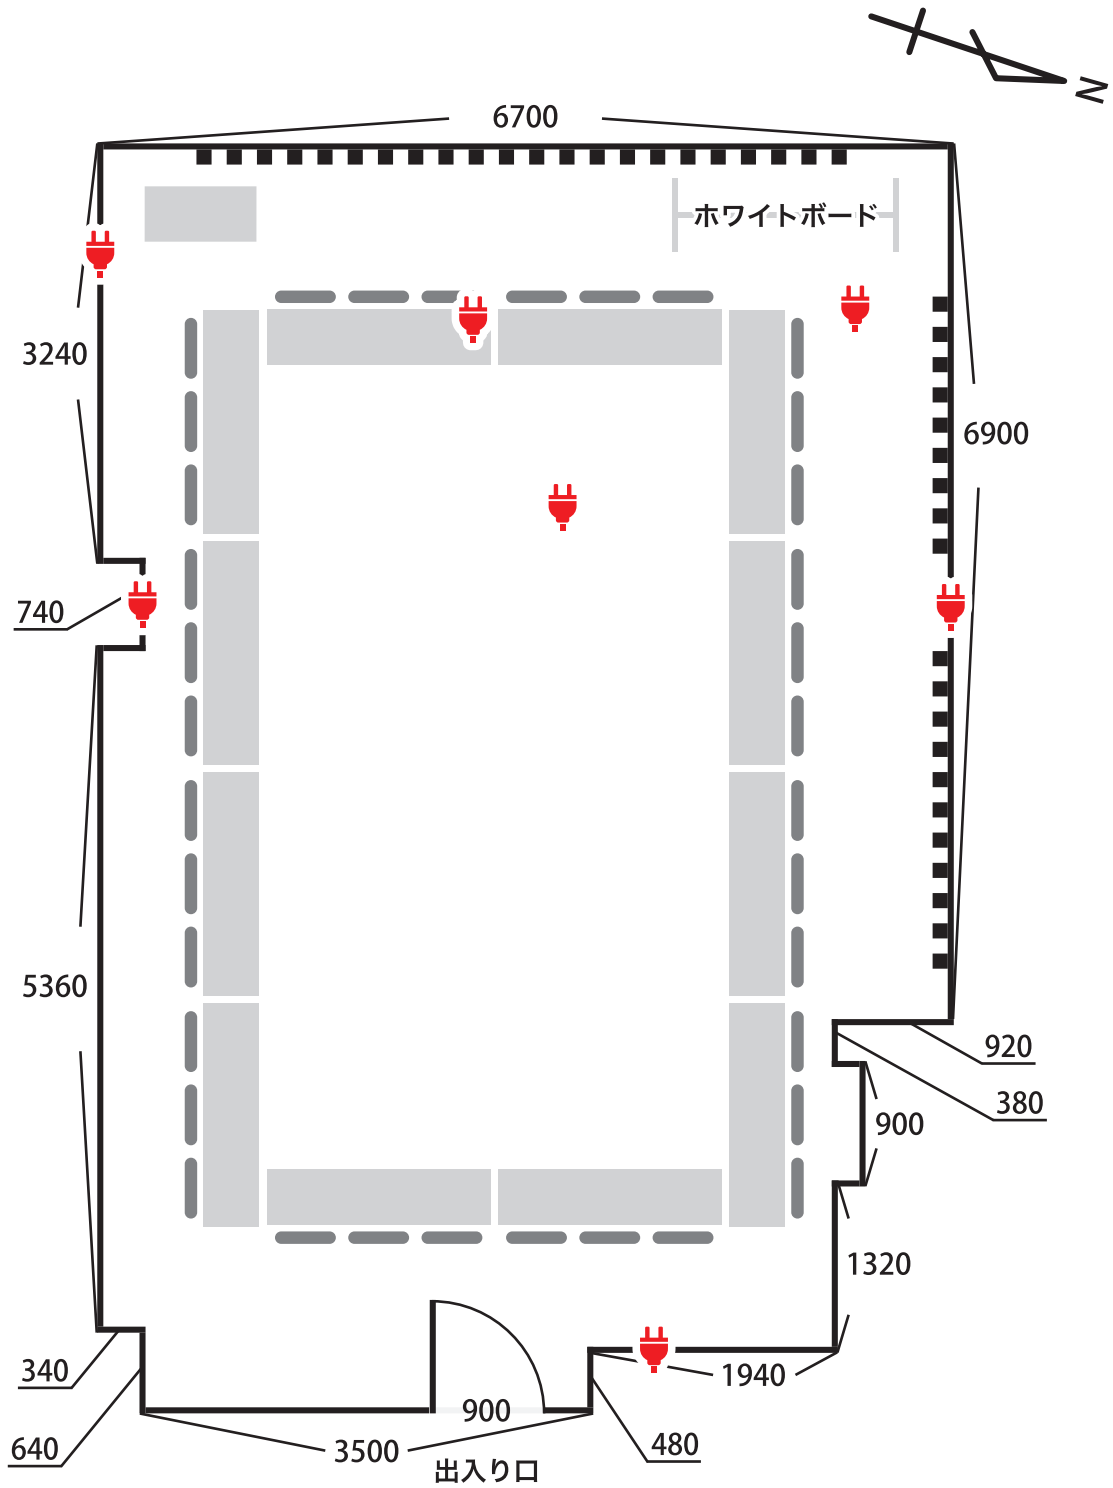

6F 会議レイアウト図 口の字形式 36 席

	2口 コンセント
	窓
	机 (幅 1800 × 奥行 450)