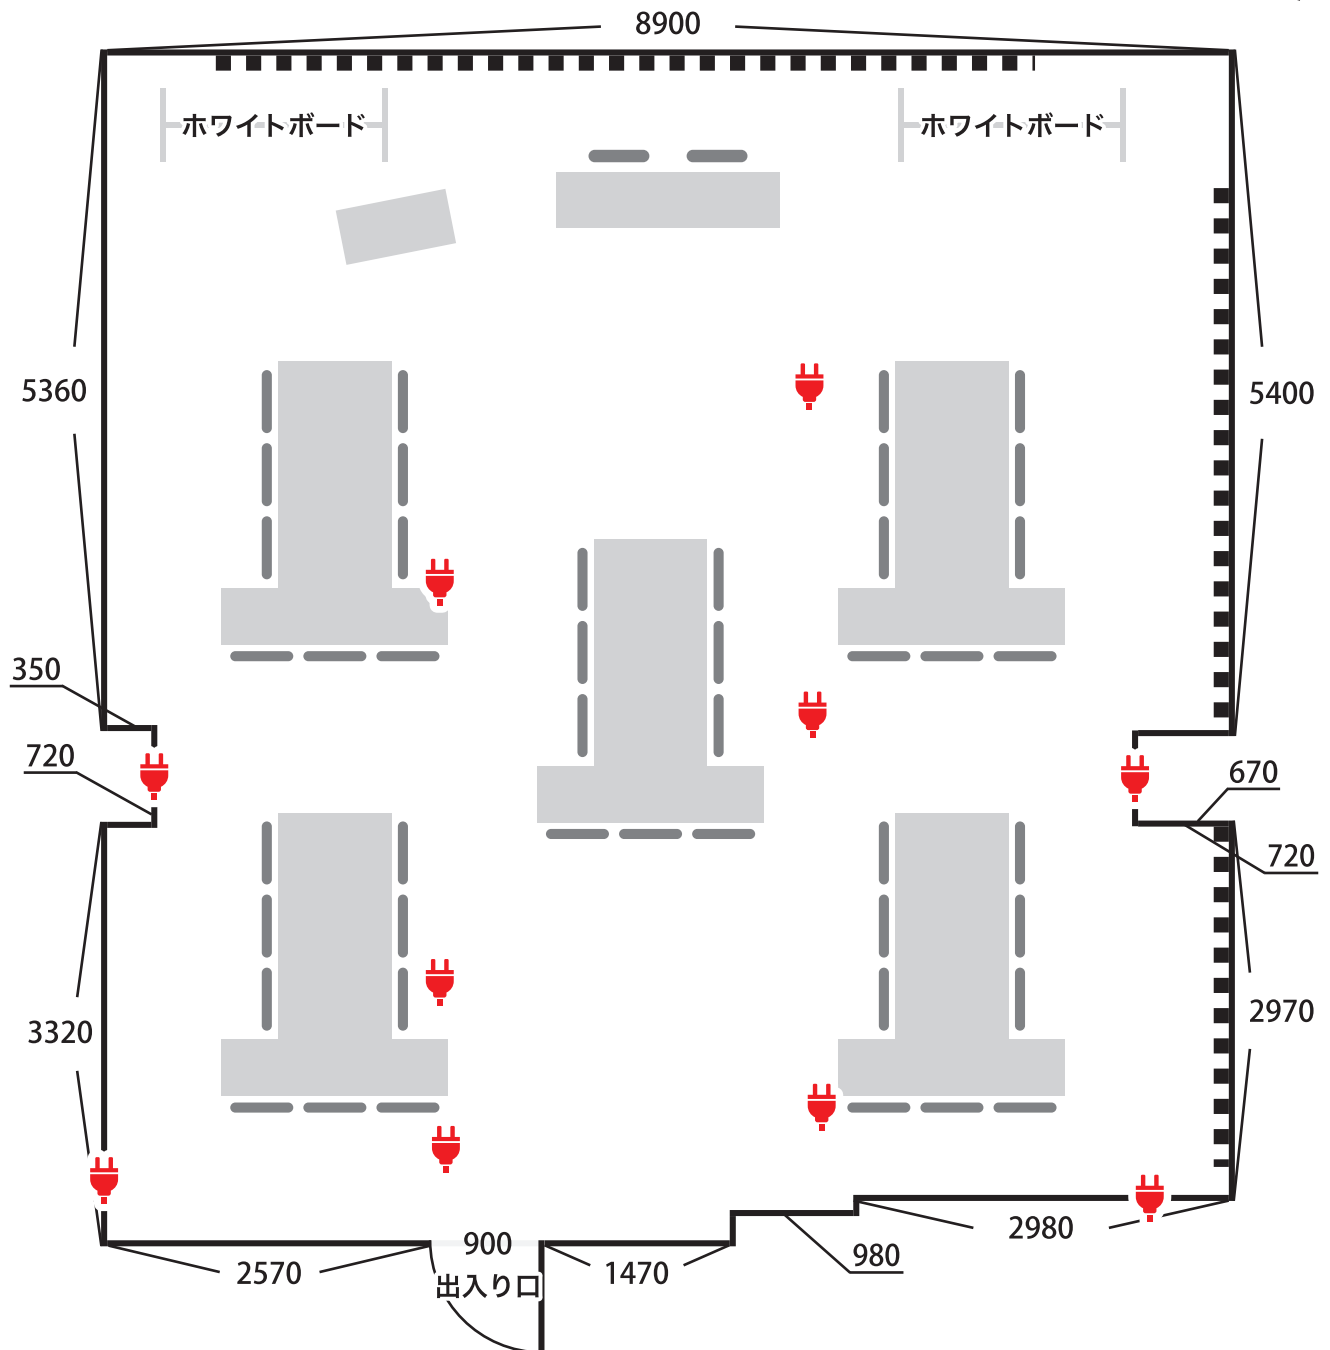

5F 会議レイアウト図 島型形式 45席+2席

	2口コンセント
	窓
	机 (幅 1800 × 奥行 450)