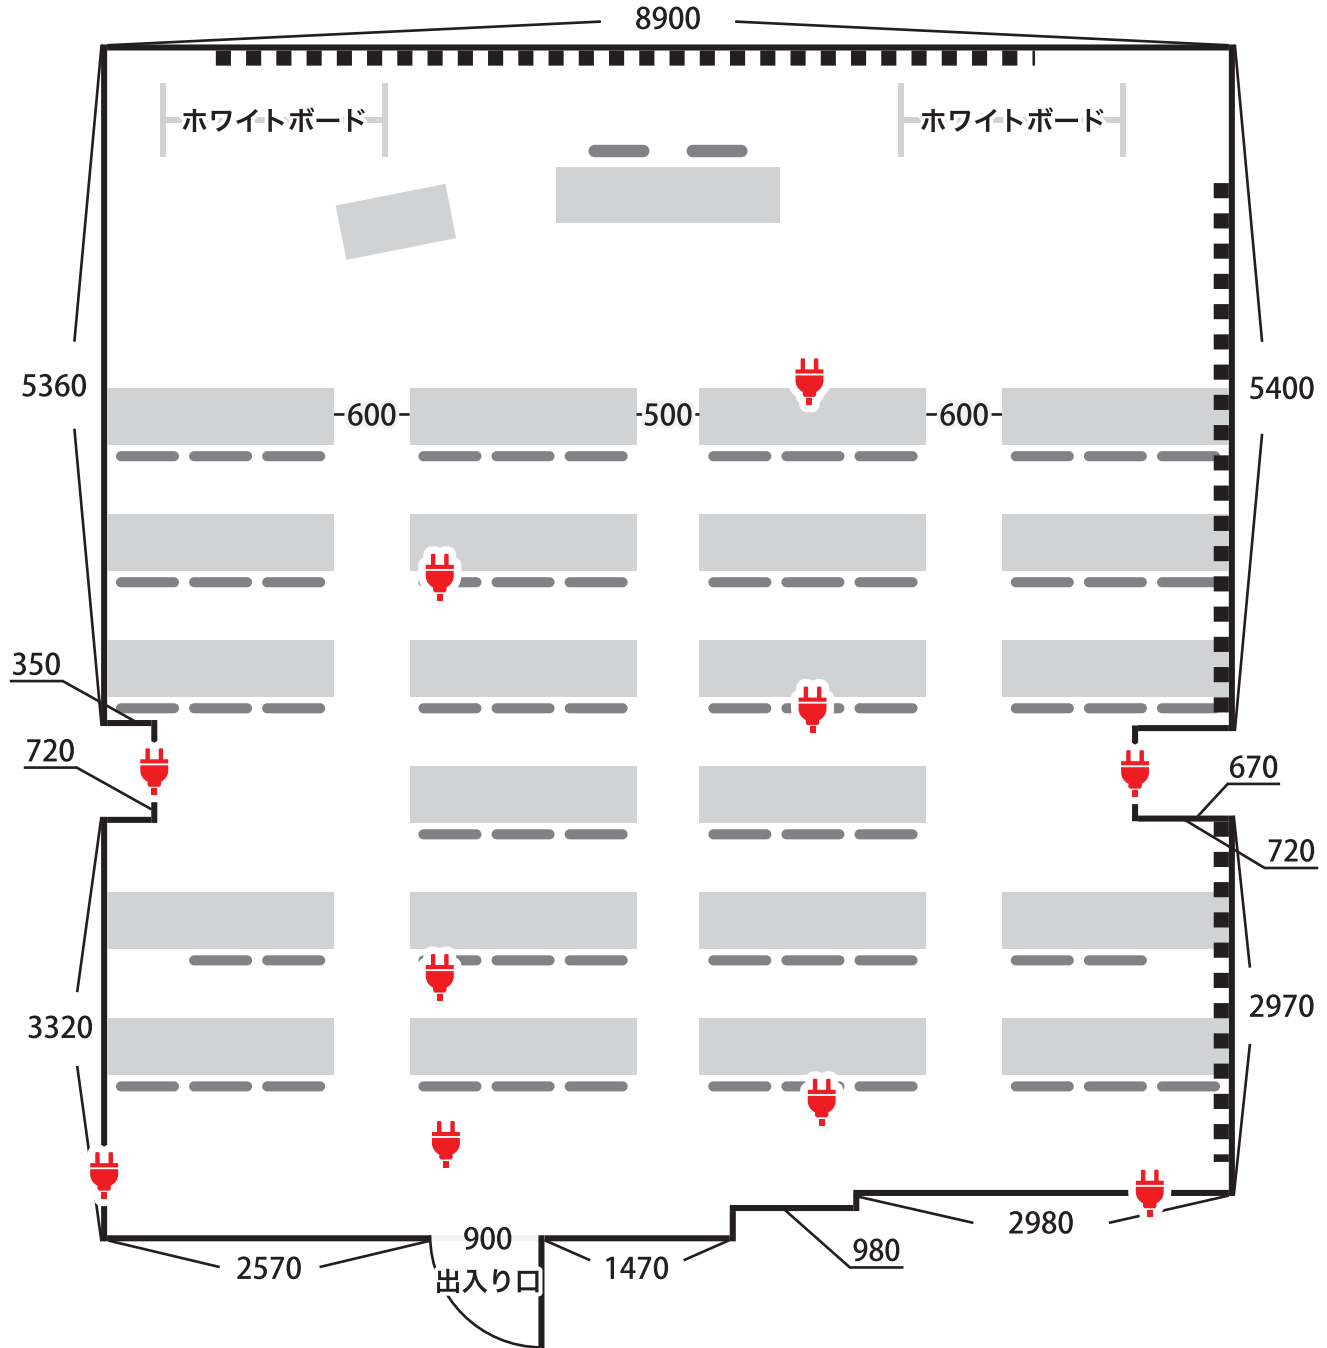

5F 会議レイアウト図 スクール形式 64席+2席

	2口コンセント
	窓
	机 (幅 1800 × 奥行 450)