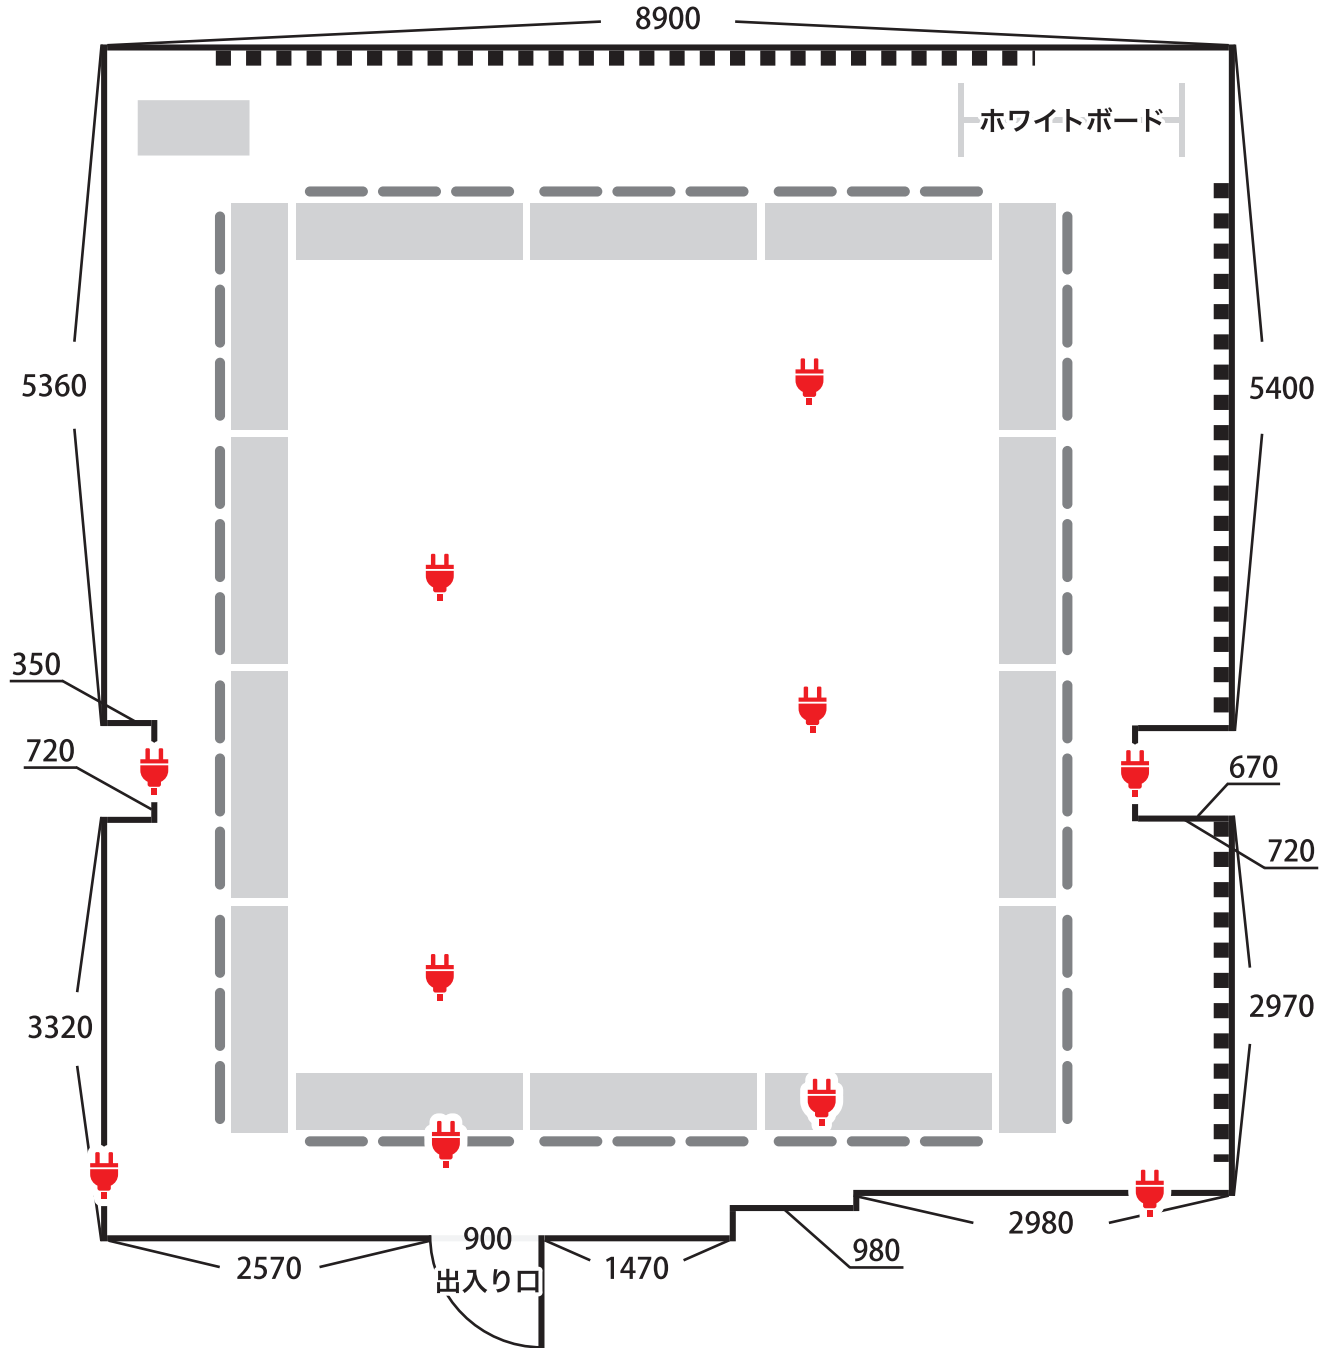

# 5F 会議レイアウト図 口の字形式 42 席

	2口コンセント
	窓
	机 (幅 1800 × 奥行 450)