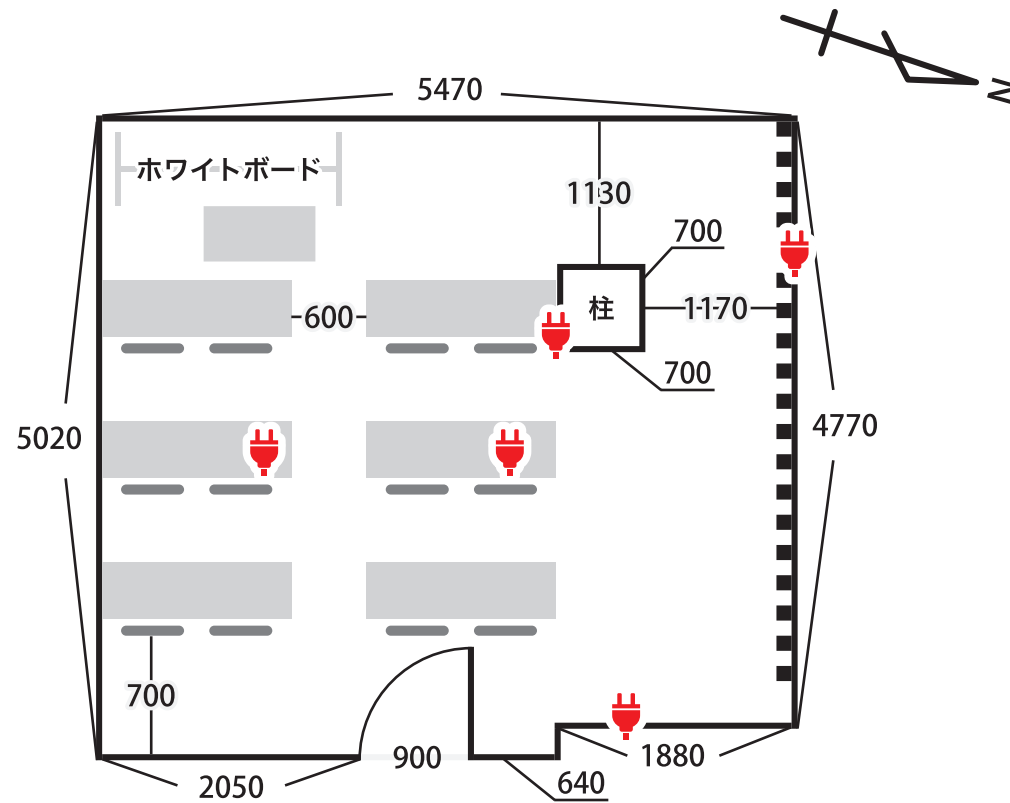

4F 会議 B レイアウト図 スクール形式 12 席

	2口コンセント
	窓
	机 (幅 1500 × 奥行 450)