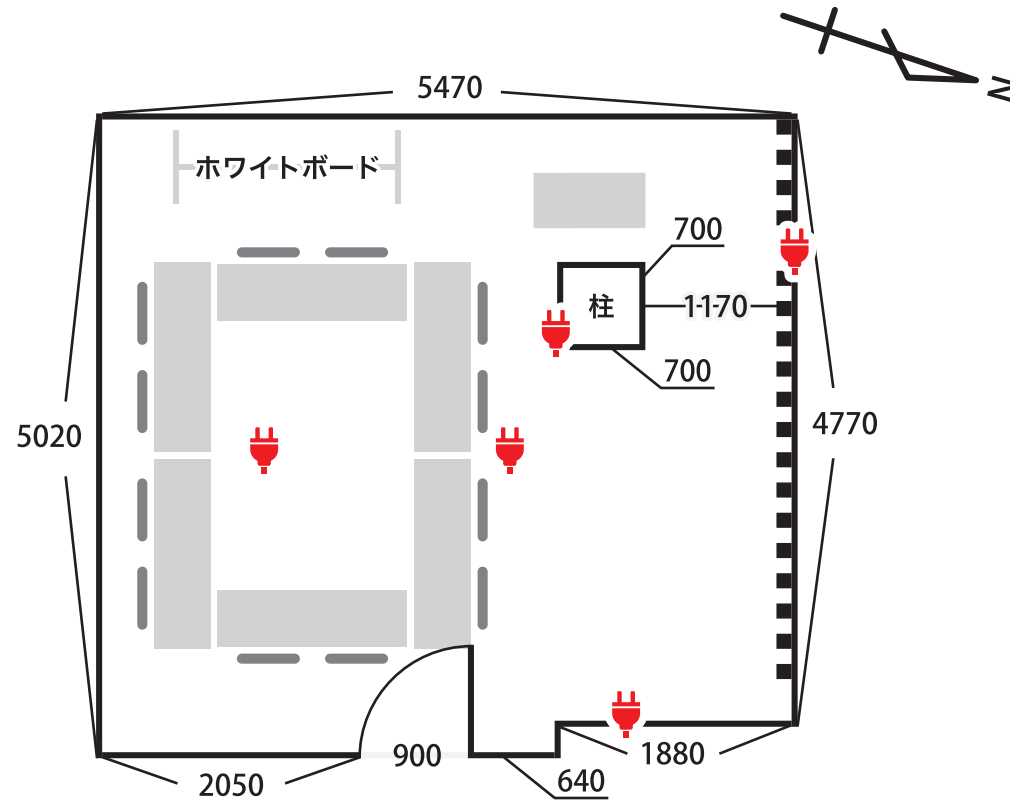

# 4F 会議 B レイアウト図 口の字形式 12 席

	2口コンセント
	窓
	机 (幅 1500 × 奥行 450)